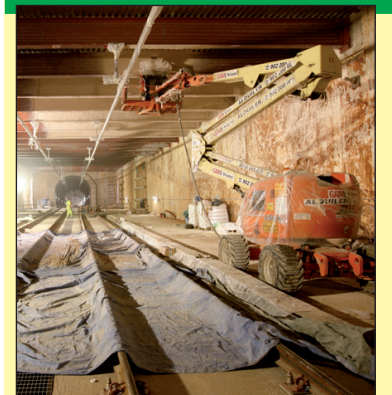

El Govern central compensa els barris afectats per l'AVE

▶▶ Aporta 4 milions
d'euros més per
reformar habitatges

▶▶ Les Planes se suma
als barris beneficiats
per les ajudes

PÀGINA 3 i EDITORIAL

La Línia 5
del Metro
recupera tot
el recorregut

PÀGINA 18

El director hospitalenc Marc Recha s'acosta al cinema popular amb l'estrena de la darrera pel·lícula, 'Petit indi'

PÀGINA 19

Alejandro Valverde tornarà a ser l'estrella del Crítèrium Ciclista que es disputarà el dia 21 a Bellvitge