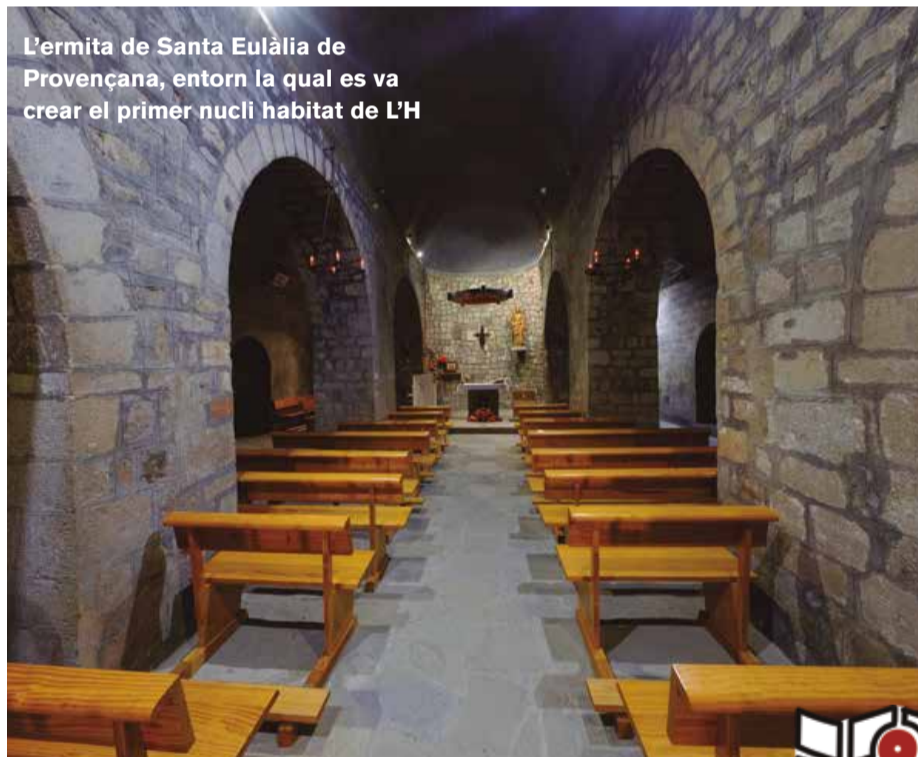

GABRIEL CAZADO

L'origen i la història del nom de 564 espais públics de L'H

PÀGINES 12 i 13

L'Àrea Metropolitana treu a concurs un nou servei de bicicletes elèctriques compartides i destinarà 350 unitats a L'Hospitalet